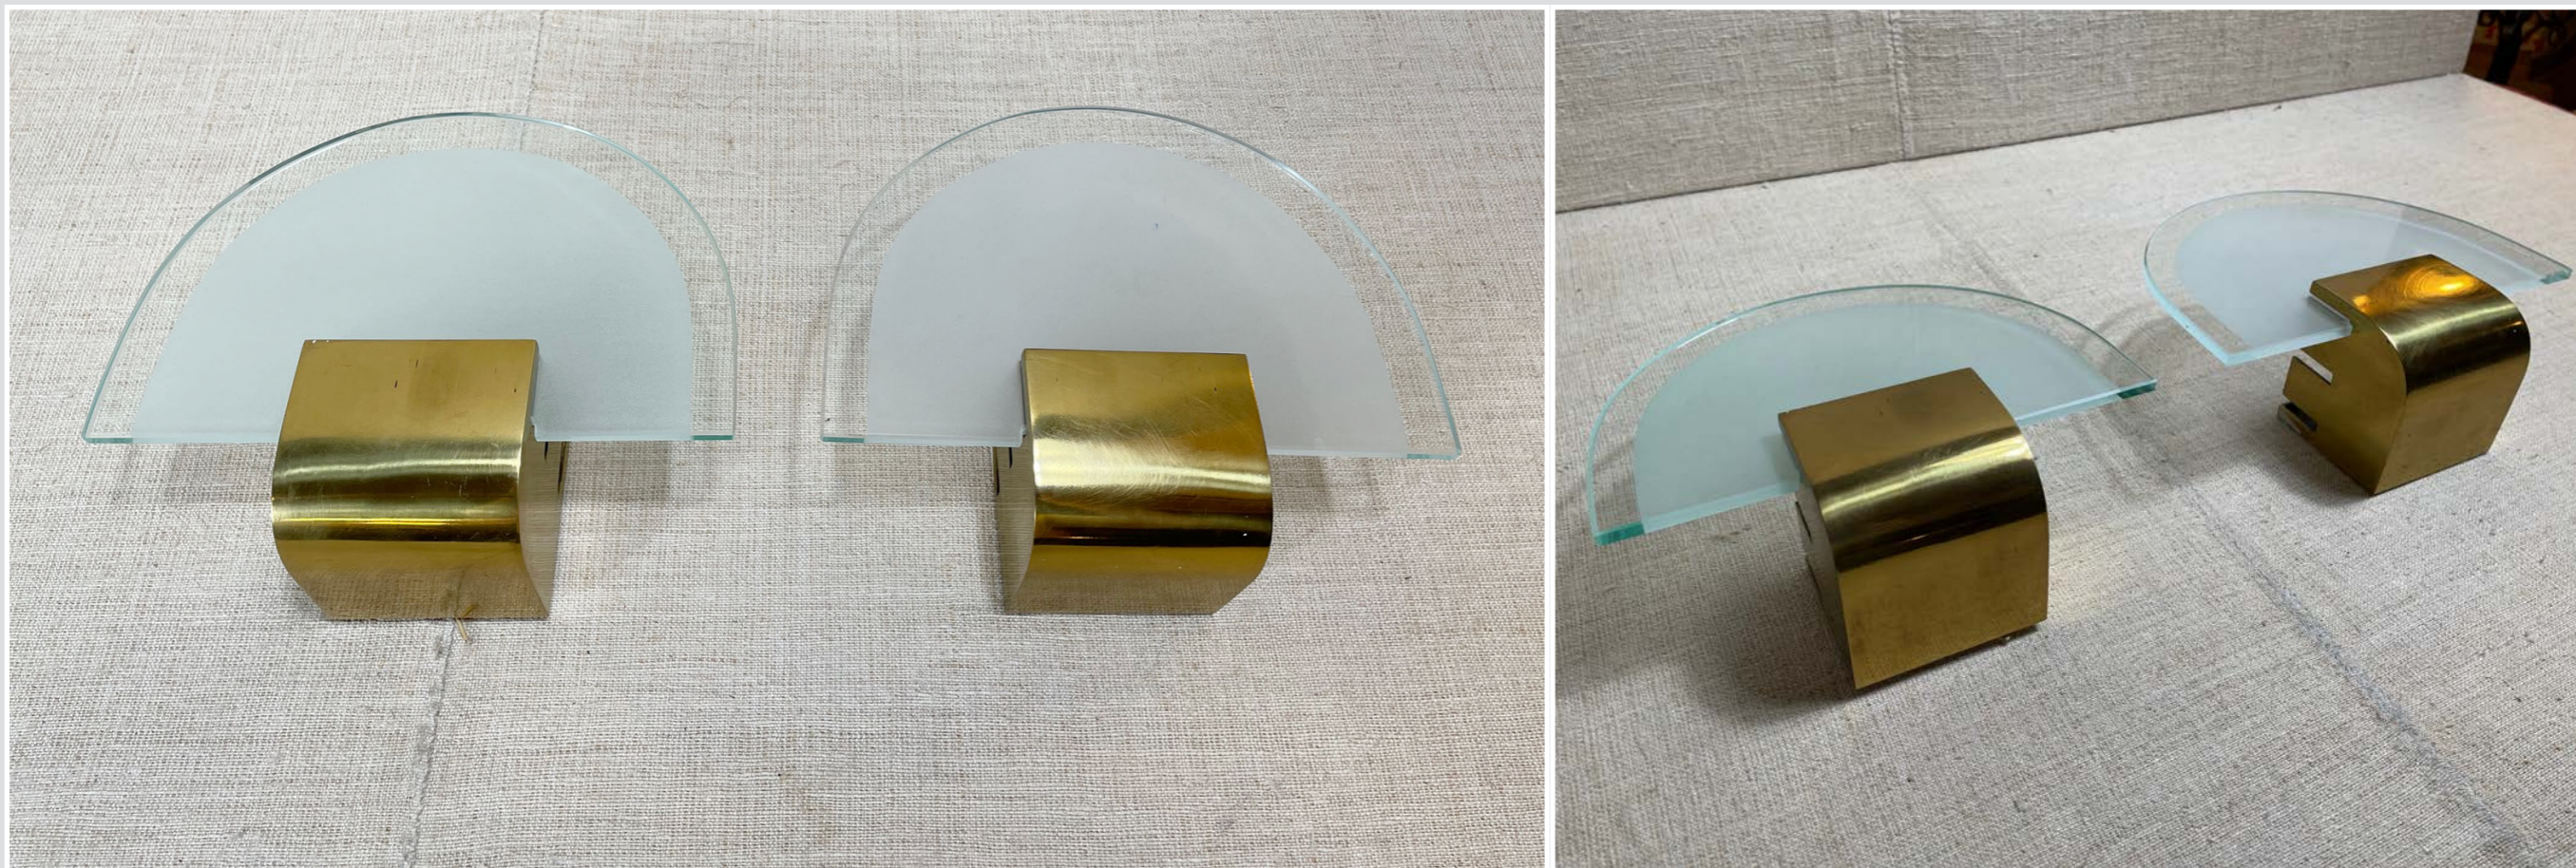

LAMPADA DA PARETE METALLO NERO OTTONE E DIFFUSORI SFACCETTATI IN VETRO
h 22 cm diam paralume 22 cm

LAMPADE