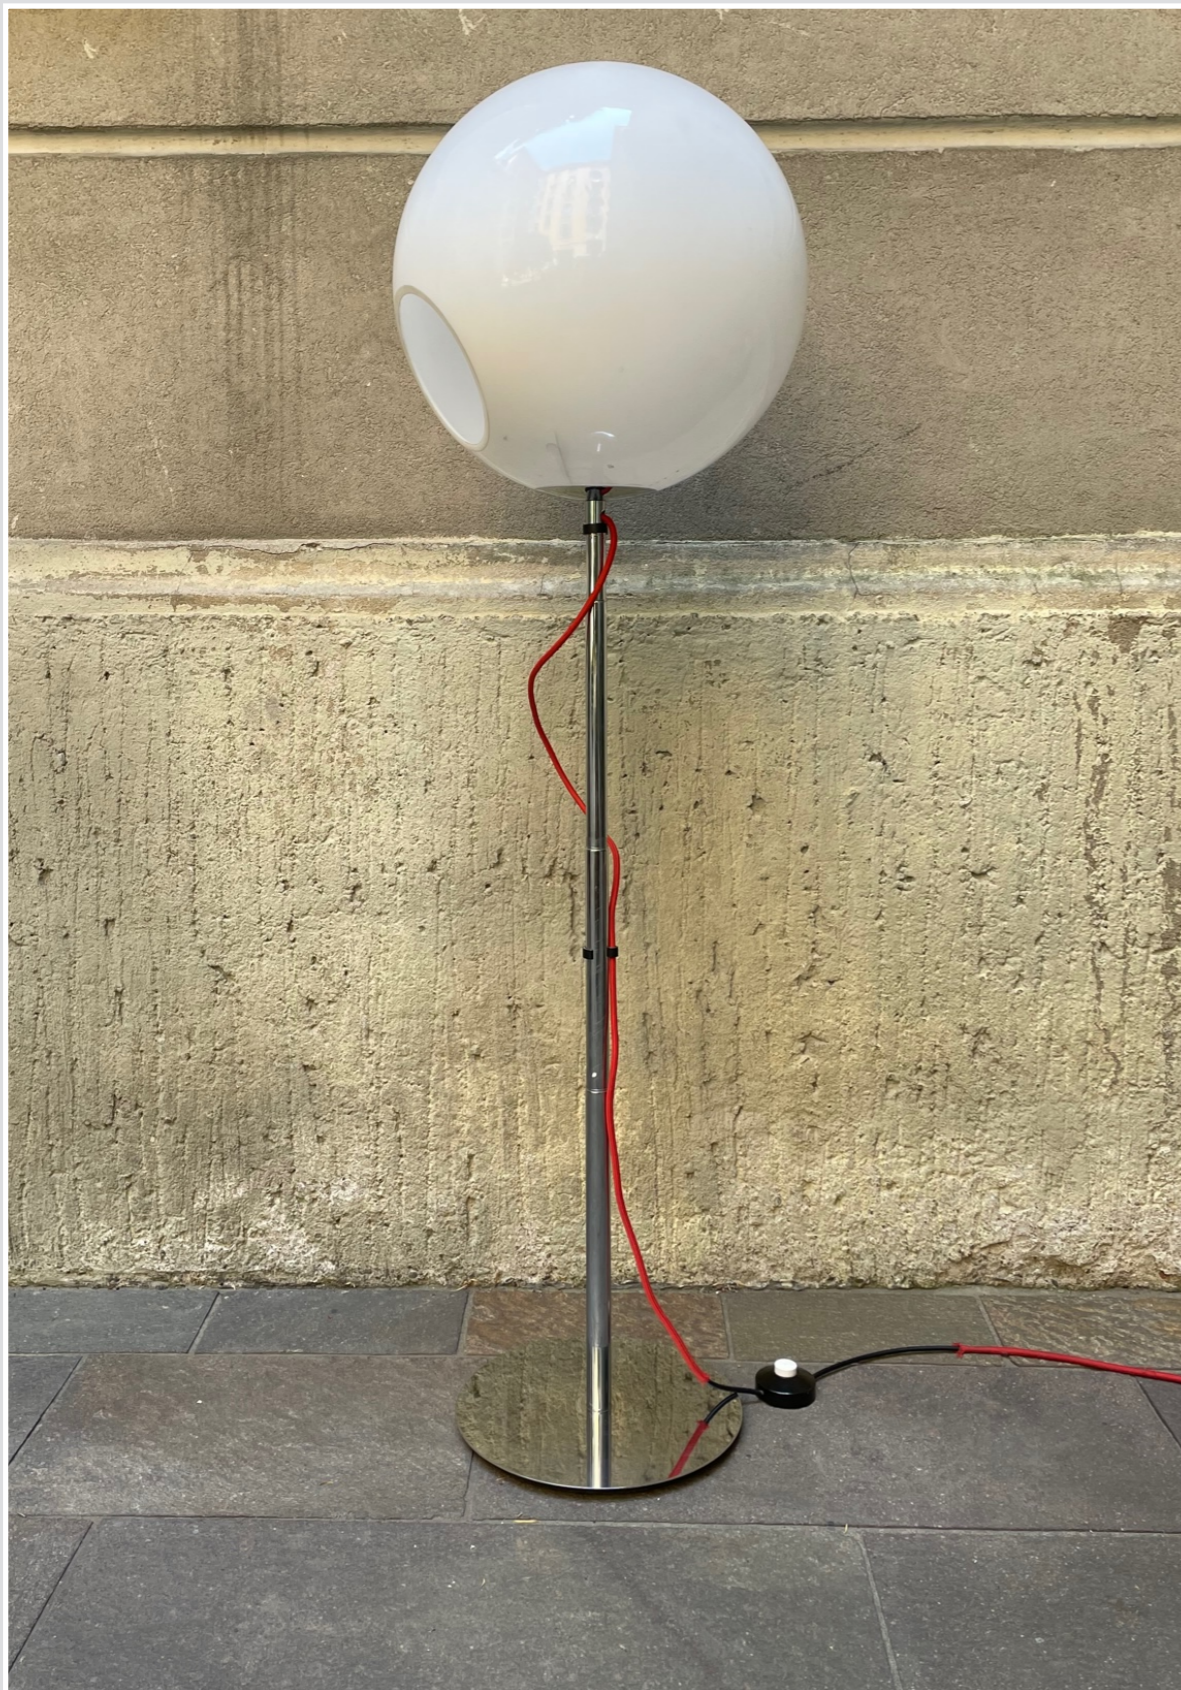

# LAMPADE

PIANTANA ARANCIONE  
h 140 cm paralume 20 cm

PIANTANA A PANTOGRAFO  
METALLO GRIGIO  
h 160 cm paralume 20 cm

PIANTANA ORO  
H.150 CM

PIANTANA CROMO CON DIFFUSORE IN VETRO OPAL  
H min140 max 160 cm