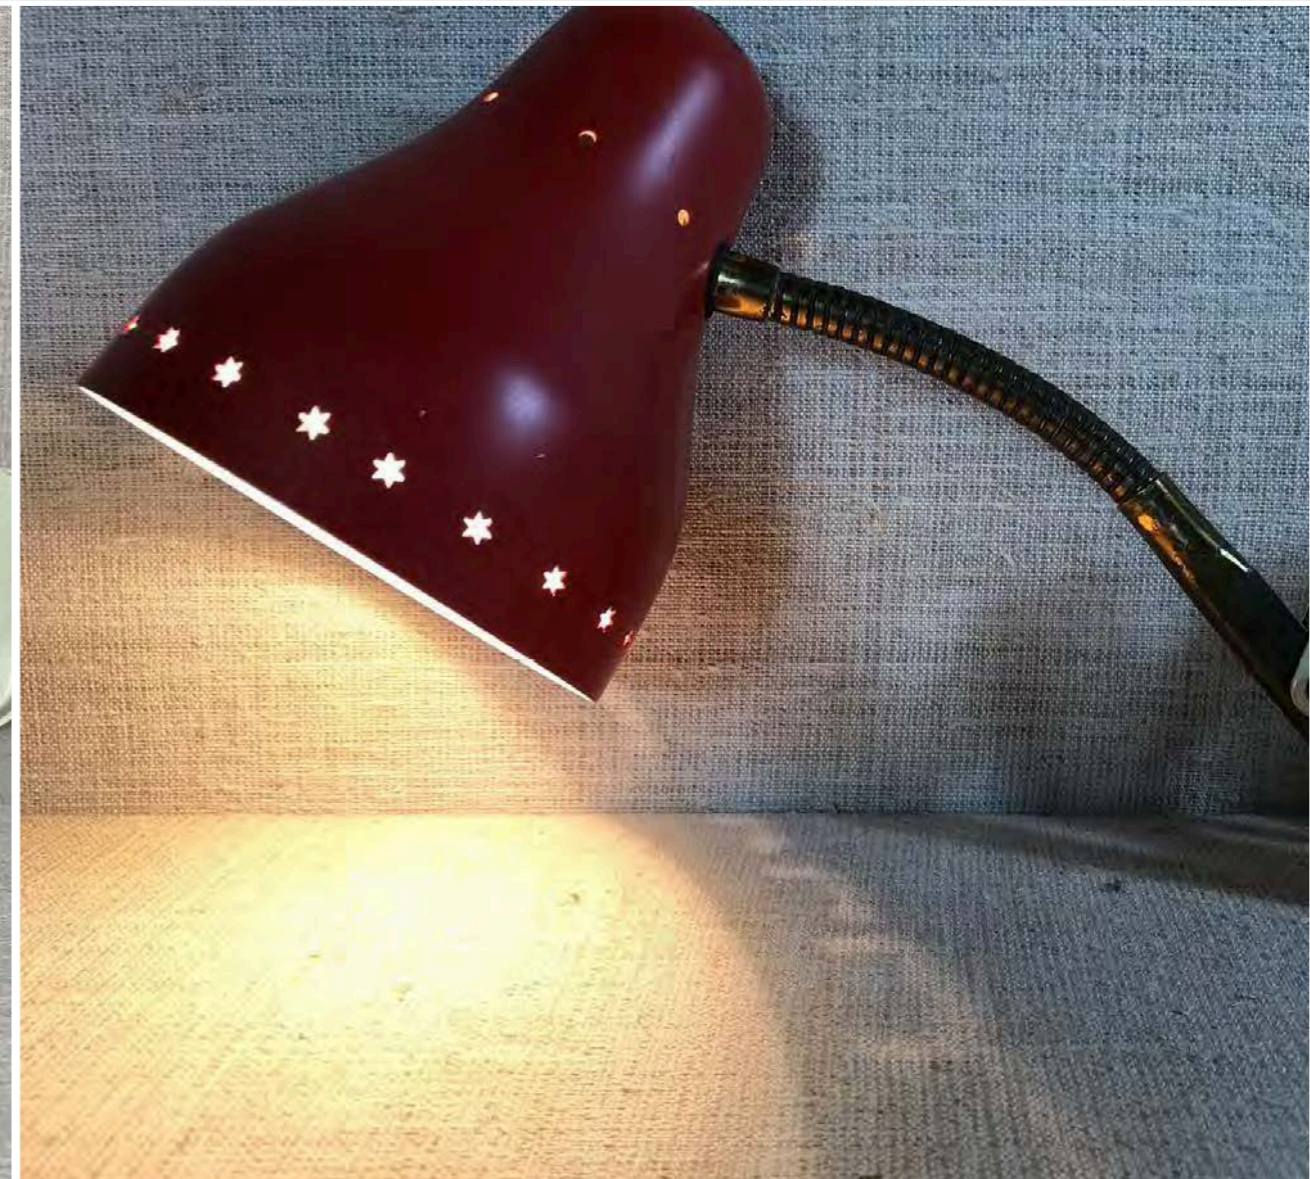

# LAMPADE

PICCOLA LAMPADA A PINZA METALLO VIOLA

# LAMPADE

ABAT JOUR ARANCIONE PARALUME PANNA  
h. 20 cm

# LAMPADE

LAMPADA DA PARETE ESTENSIBILE  
lunghezza chiusa 40 cm - aperta 72 cm diam paralume 11 cm