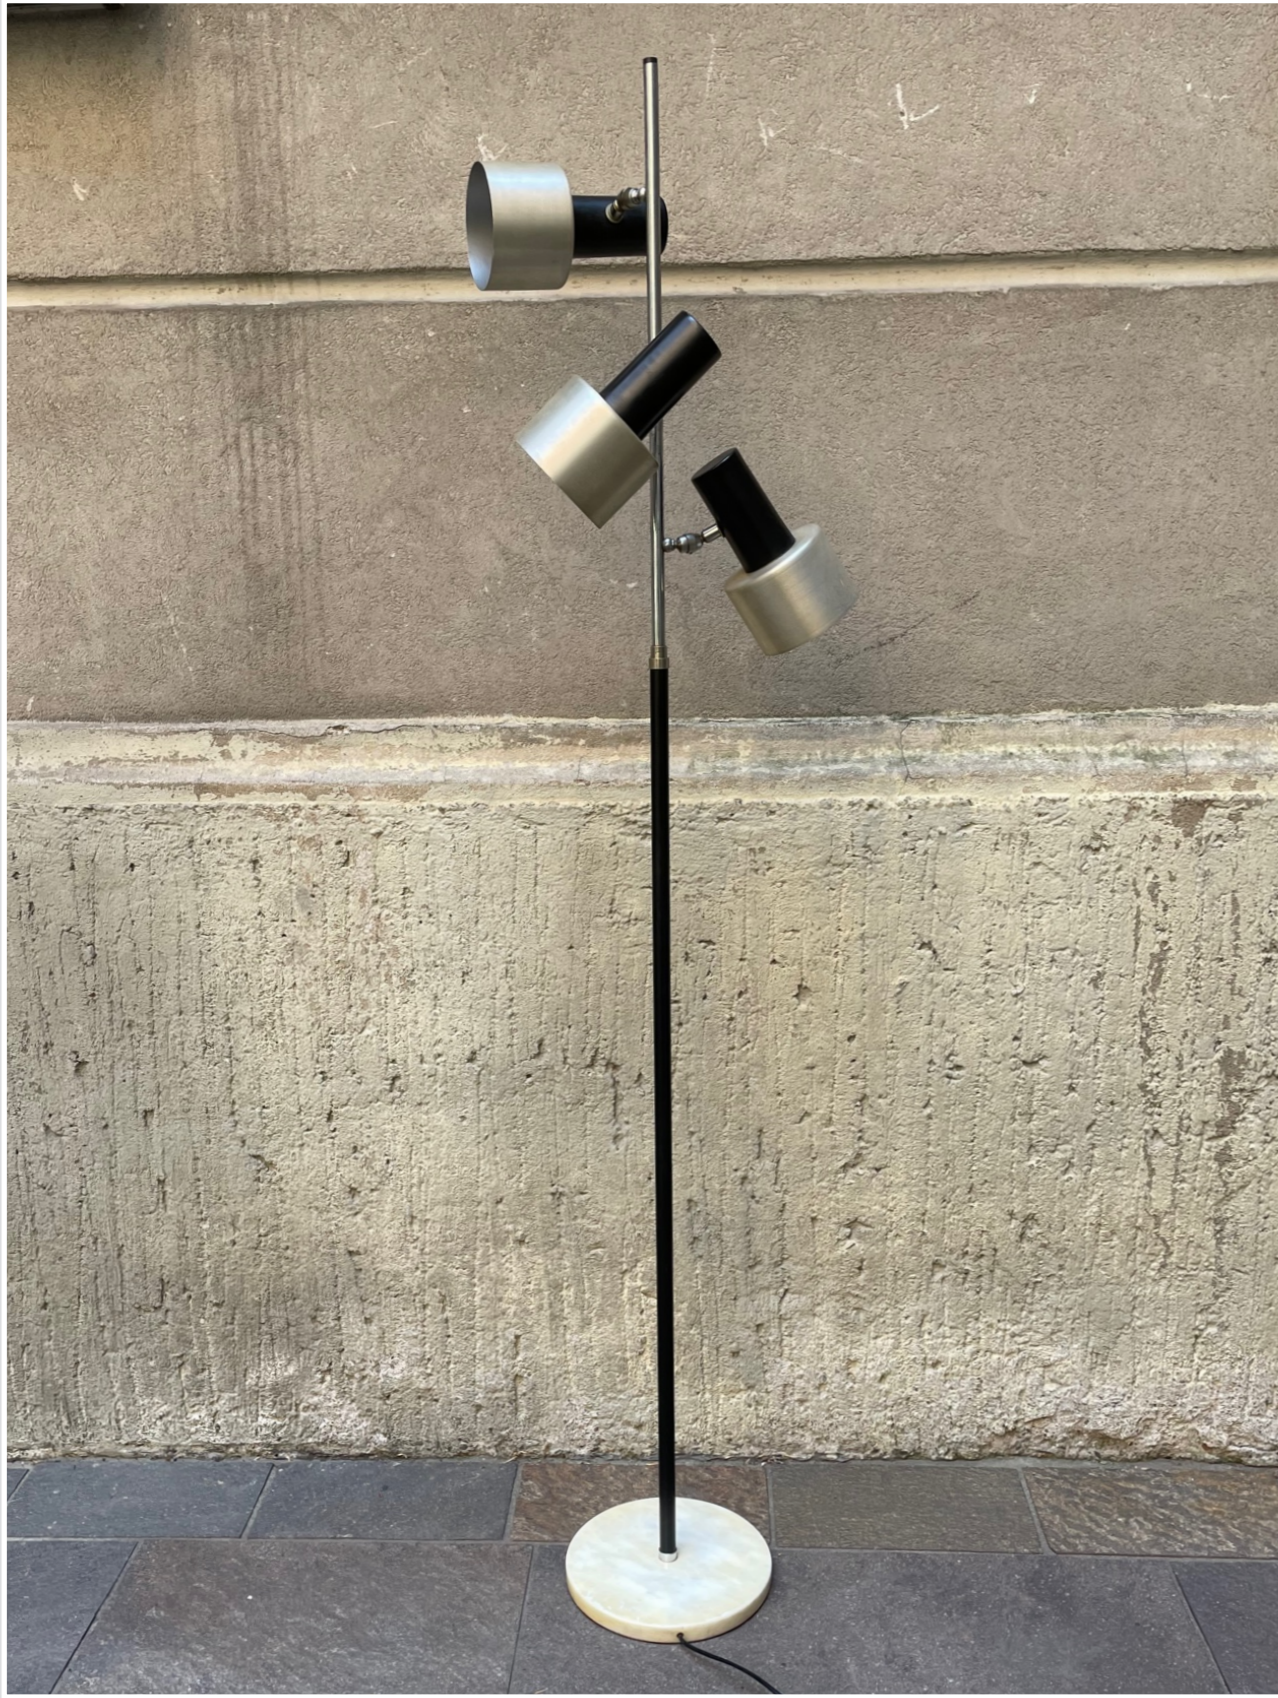

# LAMPADE

PIANTANA ARANCIONE  
h 140 cm paralume 20 cm

PIANTANA A PANTOGRAFO  
METALLO GRIGIO  
h 160 cm paralume 20 cm

PIANTANA ORO  
H.150 CM

PIANTANA CROMO CON DIFFUSORE IN VETRO OPAL  
H min140 max 160 cm