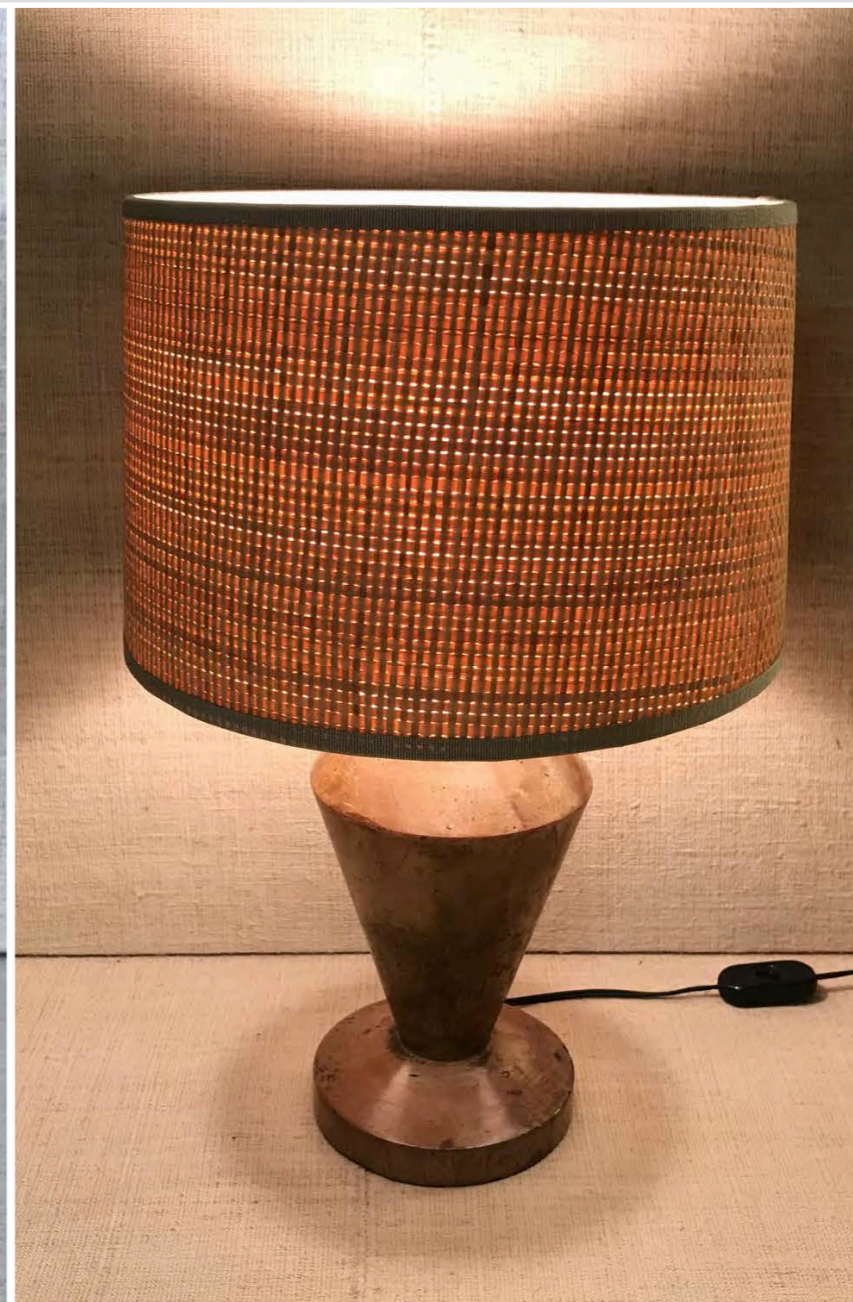

BASE IN LEGNO PARALUME IN PAGLIA
H 43,5 cm paralume diam. 26/28 cm h 19,5 cm