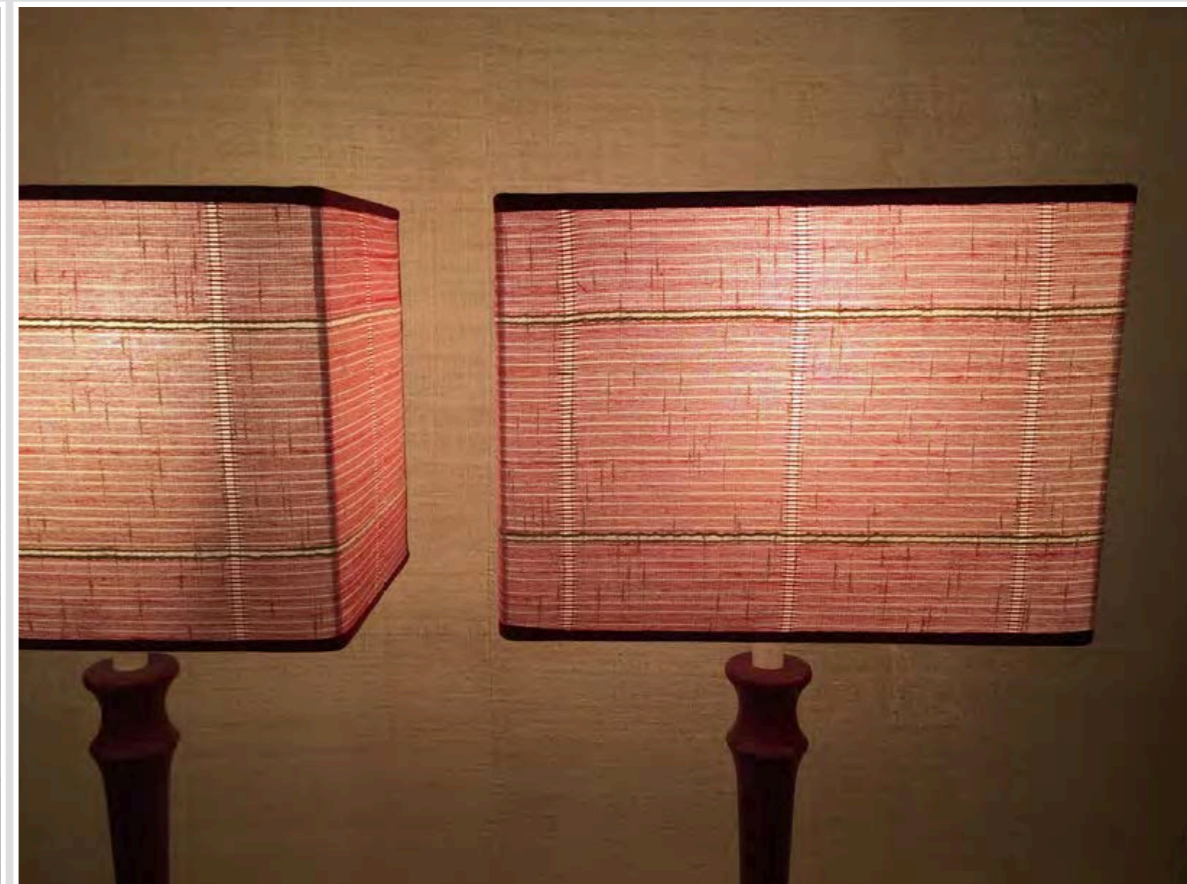

PARALUME FANTASIA VERDE
H 14,5 diam 14/10 cm

LAMPADE