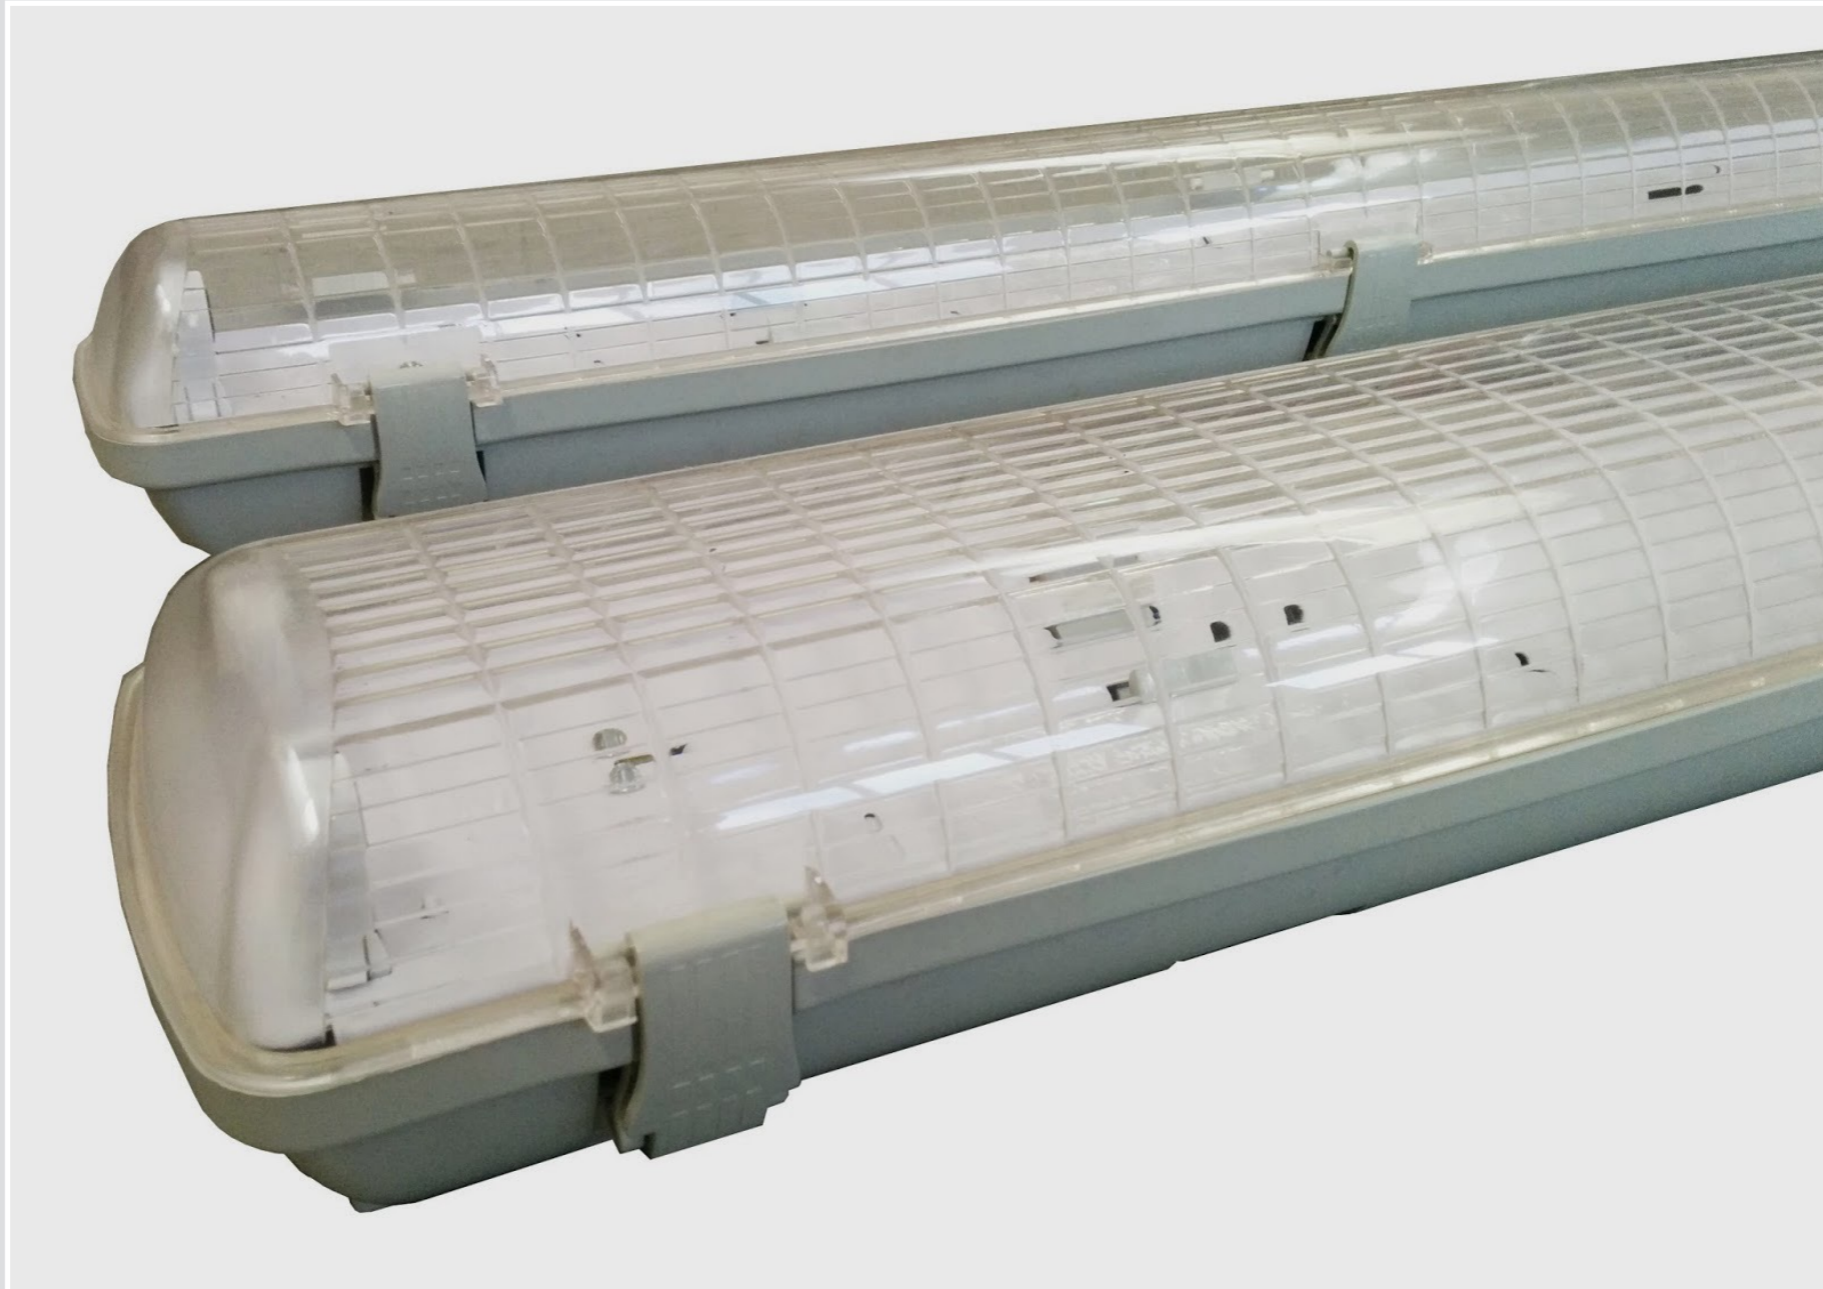

FILARI LANTERNE

LAMPADE

PLAFONIERE INDUSTRIALI NEON

NR 4 portalampane 160 CM

NR 2 portalampane 130 CM

NR 1 portalampane 70 CM